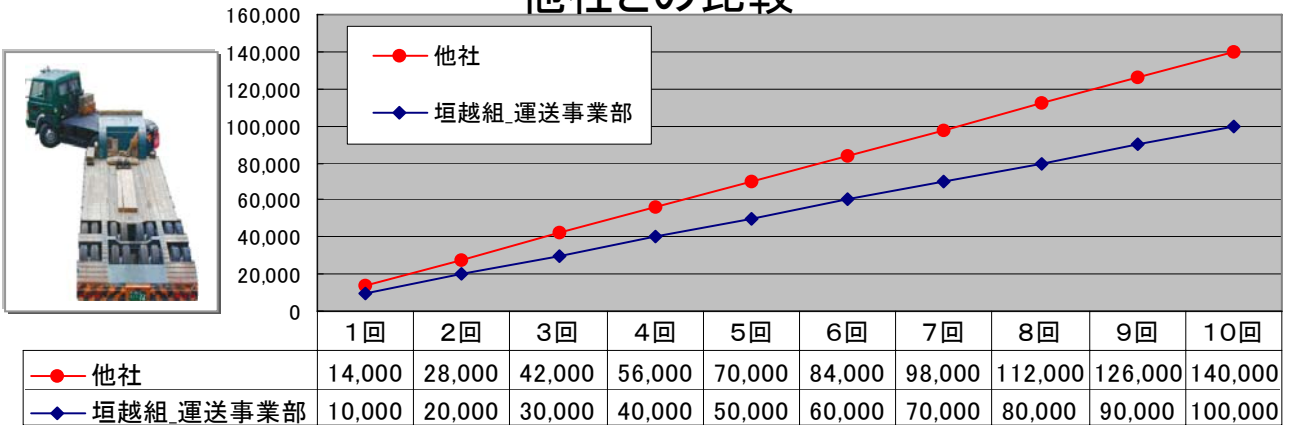

★使えば使うほど、**他社**とは**差がでる料金帯**です！

他社との比較

このグラフは、運搬距離10キロ以内でバックホウ0.7㎡を陸送した場合の料金を、他社の標準料金と比較し10回ご利用いただいた場合のグラフです。
(尚 他社・自社料金は標準料金で算出しております)

10回のご利用で…
40,000円の差
年間で約??万円の経費
節約が可能です！

〒506-0055

高山市上岡本町5丁目157-3

TEL 0577-32-1868 fax 32-1835